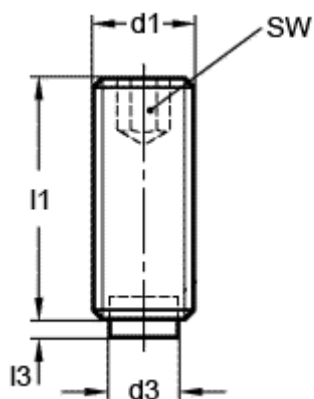

Varenummer: 20931638
Beskrivelse: E+G Gevinstift
GN 913.3-M8-20-KU

Mål

d1 = M8
d3 = 5
l1 = 20.0
l3 = 1.6
SW = 4.0